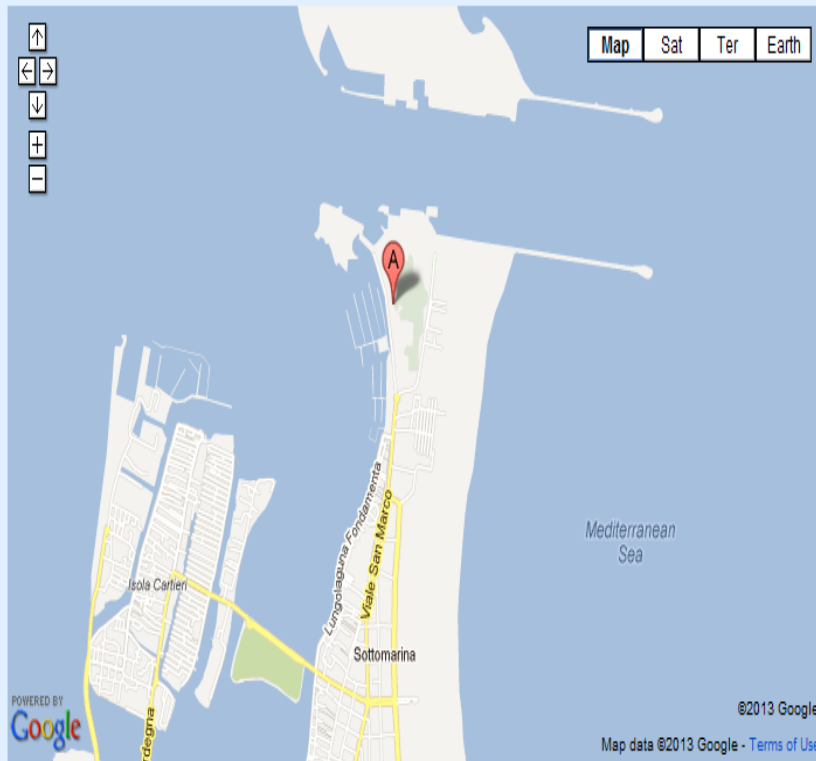

### Via San Felice - Lato diga Nord 30019 Sottomarina Lido (VE)

[ingrandisci](#)